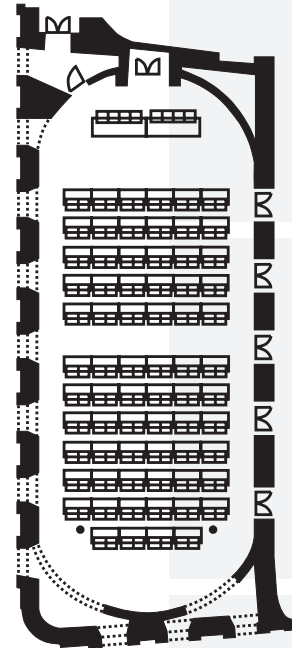

Kammermusiksaal_275 (+90) m²

mcg | graz

Reihenbestuhlung	412 Pers.
Seminarbestuhlung	140 (+112) Pers.
Bankettbestuhlung	272 Pers.
Cocktail	400 Pers.
L x B x H (m)	28 x 10,8 x 7,7

REIHENBESTUHLUNG

SEMINARBESTUHLUNG

BANKETTBESTUHLUNG