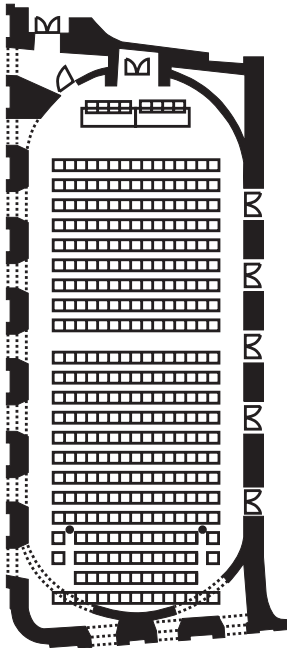

Kammermusiksaal_275 (+90) m²

mcg | graz

Reihenbestuhlung	412 Pers.
Seminarbestuhlung	140 (+112) Pers.
Bankettbestuhlung	272 Pers.
Cocktail	400 Pers.
L x B x H (m)	28 x 10,8 x 7,7

REIHENBESTUHLUNG

SEMINARBESTUHLUNG

BANKETTBESTUHLUNG