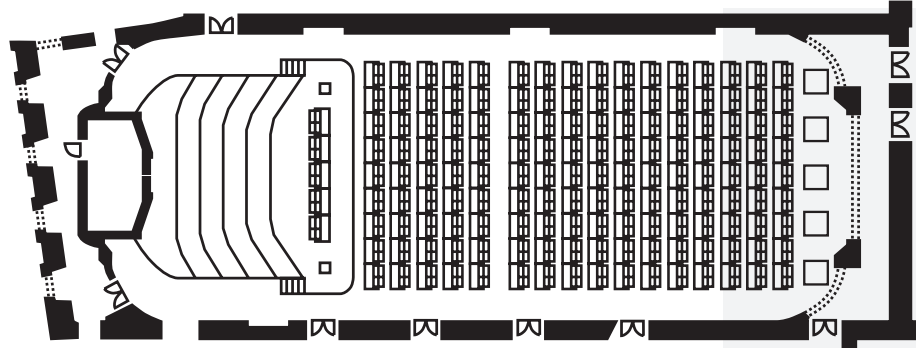

Stefaniensaal_645 (+385) m²

Reihenbestuhlung	1.050 Pers.
Seminarbestuhlung	288 (+390) Pers.
Bankettbestuhlung	392 Pers.
Cocktail	600 Pers.
L x B x H (m)	38 x 16 x 11,5

REIHENBESTUHLUNG

SEMINARBESTUHLUNG

BANKETTBESTUHLUNG