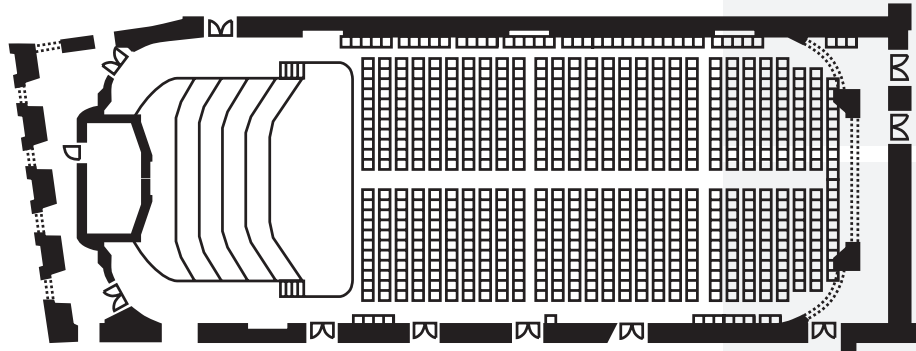

Stefaniensaal_645 (+385) m²

Reihenbestuhlung	1.050 Pers.
Seminarbestuhlung	288 (+390) Pers.
Bankettbestuhlung	392 Pers.
Cocktail	600 Pers.
L x B x H (m)	38 x 16 x 11,5

REIHENBESTUHLUNG

SEMINARBESTUHLUNG

BANKETTBESTUHLUNG