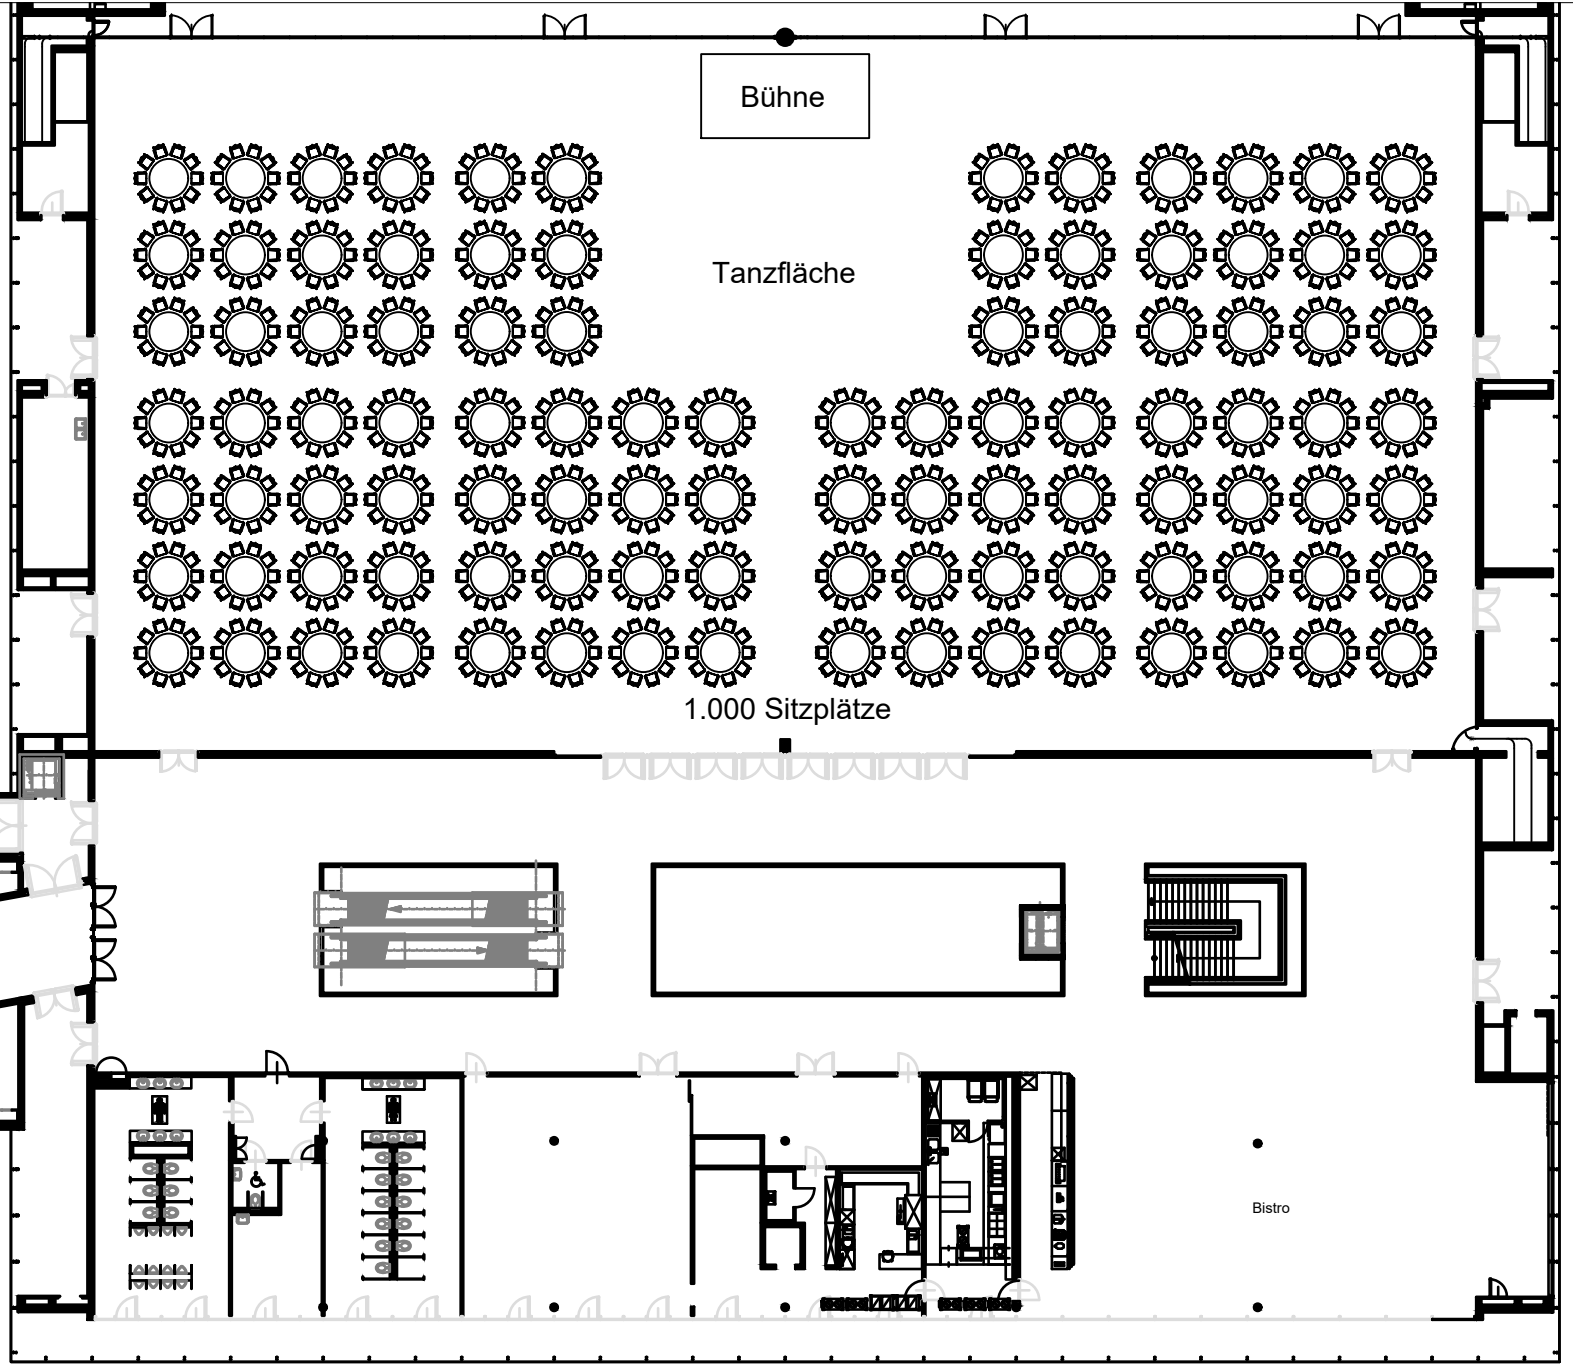

HALLE A

Ballvariante I
1.670 Personen
(1.000 Sitzplätze)